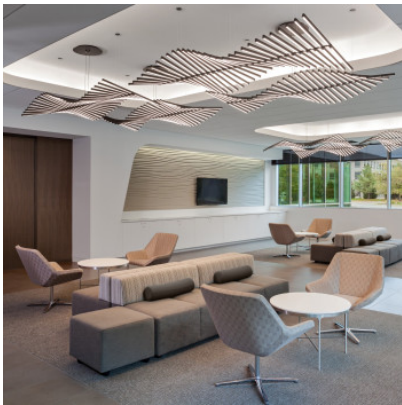

23.04.2024 7:40:08

Alle angezeigten Preise verstehen sich inklusive 19% MwSt bei Lieferung nach Deutschland ohne eventuell anfallende Versandkosten.

Lumen Lighting Nostraforma GmbH & Co KG
Bodenseestr. 129 | DE-81243 München
FON: +49 (0) 89 820 80 62 0 | FAX: +49 (0) 89 820 80 62 200
MAIL: nostraforma@nostraforma.com | WEB: www.nostraforma.com
BANK: Stadtparkasse München | BLZ: 701 500 00 | KTO: 907 228 290
IBAN: DE 85 7015 0000 0907 2282 90 | BIC: SSKMDEMM

UST-ID: DE 813 992 226
Registergericht München HRA 88136
Persönlich haftende Gesellschafter
Nostraforma Verwaltungs GmbH
Registergericht München HRA 175844
Geschäftsführer: Cerchi Alexander, Cerchi Patrick, Cerchi Manuel