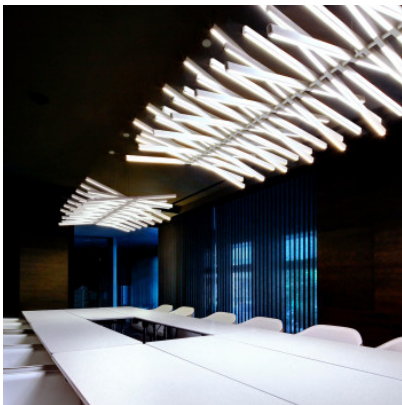

23.04.2024 7:40:08

Alle angezeigten Preise verstehen sich inklusive 19% MwSt bei Lieferung nach Deutschland ohne eventuell anfallende Versandkosten.

Lumen Lighting Nostraforma GmbH & Co KG
Bodenseestr. 129 | DE-81243 München
FON: +49 (0) 89 820 80 62 0 | FAX: +49 (0) 89 820 80 62 200
MAIL: nostraforma@nostraforma.com | WEB: www.nostraforma.com
BANK: Stadtparkasse München | BLZ: 701 500 00 | KTO: 907 228 290
IBAN: DE 85 7015 0000 0907 2282 90 | BIC: SSKMDEMM

UST-ID: DE 813 992 226
Registergericht München HRA 88136
Persönlich haftende Gesellschafter
Nostraforma Verwaltungs GmbH
Registergericht München HRA 175844
Geschäftsführer: Cerchi Alexander, Cerchi Patrick, Cerchi Manuel