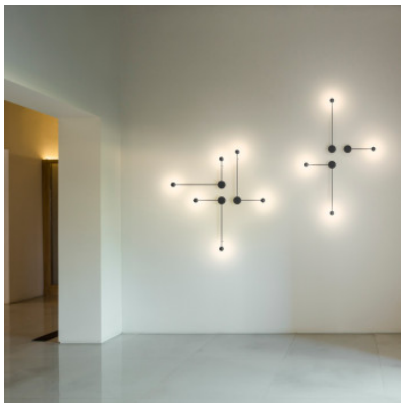

## Vibia Pin 1690

LED Wandleuchte Vibia Pin 1690 aus Aluminium und Edelstahl, Diffusor aus Polycarbonat, Basis aus einer Zinklegierung. Leuchtenkopf um 45° drehbar und 45° neigbar. An/Aus.

creme	469,00 € <del>UVP 494,00 €</del>
MPN	169058/10
Lichtstrom (Lumen)	452.95
grün	469,00 € <del>UVP 494,00 €</del>
MPN	169062/10
Lichtstrom (Lumen)	452.95
schwarz	469,00 € <del>UVP 494,00 €</del>
MPN	169004/10
Lichtstrom (Lumen)	452.95
weiß	469,00 € <del>UVP 494,00 €</del>
MPN	169093/10
Lichtstrom (Lumen)	452.95