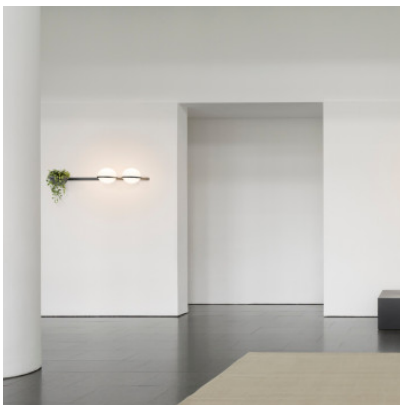

Vibia Palma 3704

LED Wandleuchte Vibia Palma 3704 aus Aluminium und Schirmen aus mundgeblasenem Glas, Pflanzentopf aus PMMA. Dimmbar 1-10V/Push.

graphit	1.309,00 € ~~UVP 1.380,00 €~~
MPN	370418/1B
Lichtstrom (Lumen)	1736

weiß	1.309,00 € ~~UVP 1.380,00 €~~
MPN	370493/1B
Lichtstrom (Lumen)	1736

17.04.2024 5:19:56

Alle angezeigten Preise verstehen sich inklusive 19% MwSt bei Lieferung nach Deutschland ohne eventuell anfallende Versandkosten.

Lumen Lighting Nostraforma GmbH & Co KG
Bodenseestr. 129 | DE-81243 München
FON: +49 (0) 89 820 80 62 0 | FAX: +49 (0) 89 820 80 62 200
MAIL: nostraforma@nostraforma.com | WEB: www.nostraforma.com
BANK: Stadtparkasse München | BLZ: 701 500 00 | KTO: 907 228 290
IBAN: DE 85 7015 0000 0907 2282 90 | BIC: SSKMDEMM

UST-ID: DE 813 992 226
Registergericht München HRA 88136
Persönlich haftende Gesellschafter
Nostraforma Verwaltungs GmbH
Registergericht München HRA 175844
Geschäftsführer: Cerchi Alexander, Cerchi Patrick, Cerchi Manuel