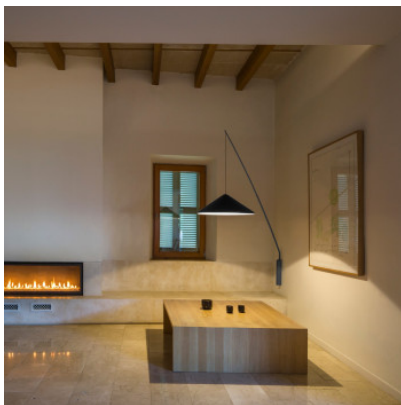

Vibia North 5630

LED Wandleuchte Vibia North 5630 aus Aluminium, Stahl und Kohlefaser, Diffusor Metacrylat. Montage wahlweise mit Kabel und Stecker oder Direktanschluss. Mit Tastdimmer am Wandssockel.

Beige M1	1.719,00 € UVP 1.815,00 €
MPN	563024/15
Lichtstrom (Lumen)	1041
Black	1.719,00 € UVP 1.815,00 €
MPN	563011/15
Lichtstrom (Lumen)	1041
Blue M1	1.719,00 € UVP 1.815,00 €
MPN	563042/15
Lichtstrom (Lumen)	1041
White	1.719,00 € UVP 1.815,00 €
MPN	563010/15
Lichtstrom (Lumen)	1041