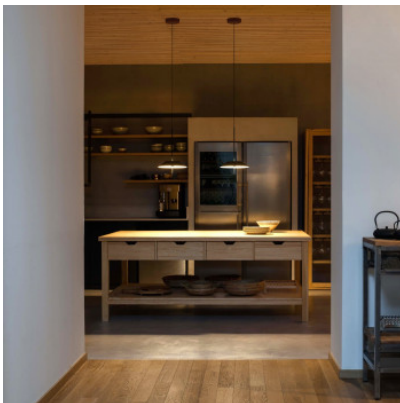

Vibia Mayfair 5525

LED Pendelleuchte Vibia Mayfair 5525 aus Stahl, Schirm aus Edelstahl und Diffusor aus Polycarbonat. Dimmbar 1-10V/Push oder mit Casambi Modul.

graphit, 1-10V/Push	779,00 € UVP 821,00 €
MPN	552518/1B
Lichtstrom (Lumen)	1841
weiß, 1-10V/Push	779,00 € UVP 821,00 €
MPN	552593/1B
Lichtstrom (Lumen)	1841
graphit, Casambi	919,00 € UVP 964,00 €
MPN	552518/1Z
Lichtstrom (Lumen)	1841
weiß, Casambi	919,00 € UVP 964,00 €
MPN	552593/1Z
Lichtstrom (Lumen)	1841
Gold satiniert, 1-10V/Push	1.009,00 € UVP 1.059,00 €
MPN	552520/1B
Lichtstrom (Lumen)	1841
Kupfer satiniert, 1-10V/Push	1.009,00 € UVP 1.059,00 €
MPN	552567/1B
Lichtstrom (Lumen)	1841
Gold satiniert, Casambi	1.139,00 € UVP 1.202,00 €
MPN	552520/1Z
Lichtstrom (Lumen)	1841
Kupfer satiniert, Casambi	1.139,00 € UVP 1.202,00 €
MPN	552567/1Z
Lichtstrom (Lumen)	1841