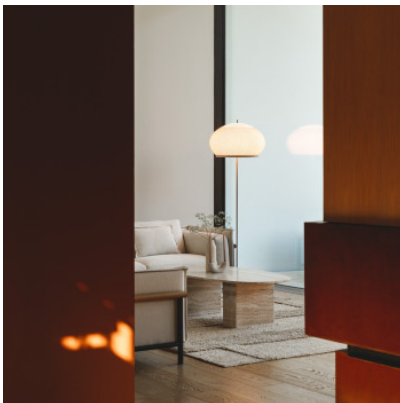

Vibia Knit 7485

LED Stehleuchte Vibia Knit 7485 mit Struktur aus Stahl, Sockel aus Zinkguss und Schirm aus flammhemmenden Polyesterfasern. Mit Tastdimmer oder Casambi-Modul.

Push	1.919,00 € UVP 2.017,00 €
MPN	748524/15
Lichtstrom (Lumen)	4740
Casambi	2.049,00 € UVP 2.160,00 €
MPN	748524/1Z
Lichtstrom (Lumen)	4740