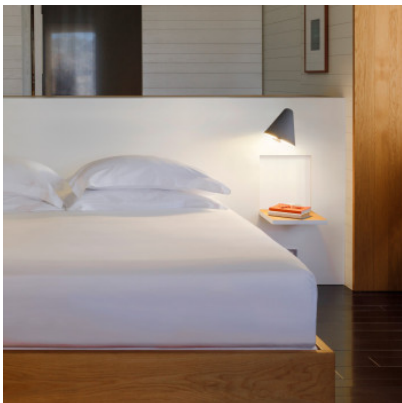

Vibia I.Cono 0720

Wandleuchte Vibia I.Cono 0720 mit Sockel aus einer Zinklegierung und Schirm aus Polycarbonat. Für E14-Leuchtmittel. Mit Schalter am Sockel.

Beige D1 MPN	459,00 € UVP 488,00 € 072025
Black Grey MPN	459,00 € UVP 488,00 € 072021
Blue M1 MPN	459,00 € UVP 488,00 € 072042
Terra Red MPN	459,00 € UVP 488,00 € 072037
White MPN	459,00 € UVP 488,00 € 072010