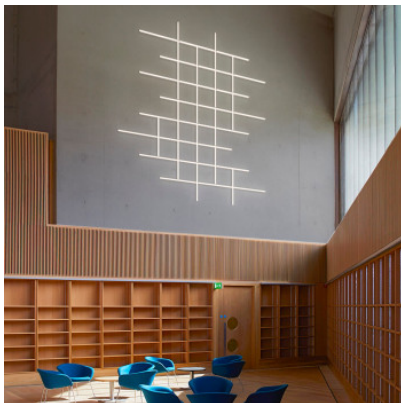

Vibia Halo Wall 2361

LED Wandleuchte Vibia Halo Wall 2361 mit Baldachin aus Aluminium und Diffusor aus PMMA. 3 Diffusoren, 90° drehbar. Dimmbar 1-10V oder mit Casambi Modul.

schwarz, 1-10V	1.709,00 € UVP 1.803,00 €
MPN	236111/23
Lichtstrom (Lumen)	4584
weiß, 1-10V	1.709,00 € UVP 1.803,00 €
MPN	236113/23
Lichtstrom (Lumen)	4584
schwarz, Casambi	1.849,00 € UVP 1.946,00 €
MPN	236111/2Z
Lichtstrom (Lumen)	4584
weiß, Casambi	1.849,00 € UVP 1.946,00 €
MPN	236113/2Z
Lichtstrom (Lumen)	4584