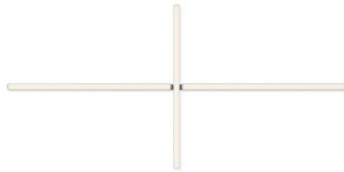

Vibia Halo Wall 2361

LED Wandleuchte Vibia Halo Wall 2361 mit Baldachin aus Aluminium und Diffusor aus PMMA. 3 Diffusoren, 90° drehbar. Dimmbar 1-10V oder mit Casambi Modul.

schwarz, 1-10V	1.709,00 € UVP 1.803,00 €
MPN	236111/23
Lichtstrom (Lumen)	4584
weiß, 1-10V	1.709,00 € UVP 1.803,00 €
MPN	236113/23
Lichtstrom (Lumen)	4584
schwarz, Casambi	1.849,00 € UVP 1.946,00 €
MPN	236111/2Z
Lichtstrom (Lumen)	4584
weiß, Casambi	1.849,00 € UVP 1.946,00 €
MPN	236113/2Z
Lichtstrom (Lumen)	4584