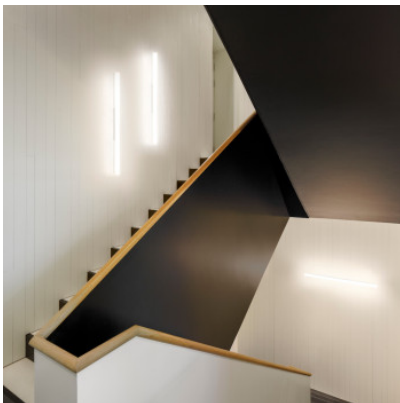

## Vibia Halo Wall 2360

LED Wandleuchte Vibia Halo Wall 2360 mit Baldachin aus Aluminium und Diffusor aus PMMA.  
Dimmbar 1-10V oder mit Casambi Modul.

schwarz, 1-10V	749,00 € <del>UVP 785,00 €</del>
MPN	236011/23
Lichtstrom (Lumen)	1528
weiß, 1-10V	749,00 € <del>UVP 785,00 €</del>
MPN	236013/23
Lichtstrom (Lumen)	1528
schwarz, Casambi	879,00 € <del>UVP 928,00 €</del>
MPN	236011/2Z
Lichtstrom (Lumen)	1528
weiß, Casambi	879,00 € <del>UVP 928,00 €</del>
MPN	236013/2Z
Lichtstrom (Lumen)	1528