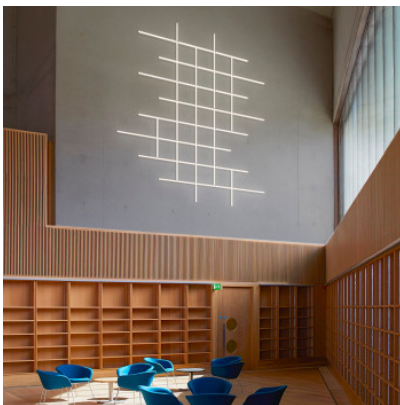

## Vibia Halo Wall 2360

LED Wandleuchte Vibia Halo Wall 2360 mit Baldachin aus Aluminium und Diffusor aus PMMA.  
Dimmbar 1-10V oder mit Casambi Modul.

schwarz, 1-10V	749,00 € <del>UVP 785,00 €</del>
MPN	236011/23
Lichtstrom (Lumen)	1528
weiß, 1-10V	749,00 € <del>UVP 785,00 €</del>
MPN	236013/23
Lichtstrom (Lumen)	1528
schwarz, Casambi	879,00 € <del>UVP 928,00 €</del>
MPN	236011/2Z
Lichtstrom (Lumen)	1528
weiß, Casambi	879,00 € <del>UVP 928,00 €</del>
MPN	236013/2Z
Lichtstrom (Lumen)	1528