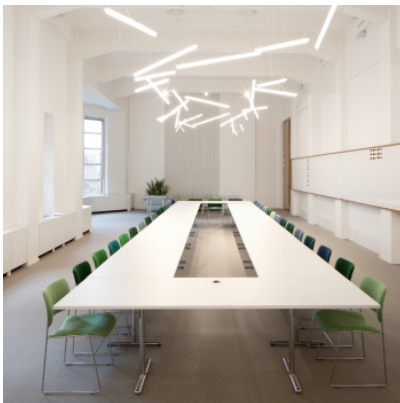

## Vibia Halo Lineal 2342

LED Pendelleuchte Vibia Halo Lineal 2342 mit Baldachin aus Stahl und Diffusor aus PMMA.  
Dimmbar 1-10V oder mit Casambi Modul.

1-10V	3.499,00 € <del>UVP 3.683,00 €</del>
MPN	234203/23
Lichtstrom (Lumen)	7702
Casambi	3.629,00 € <del>UVP 3.826,00 €</del>
MPN	234203/2Z
Lichtstrom (Lumen)	7702