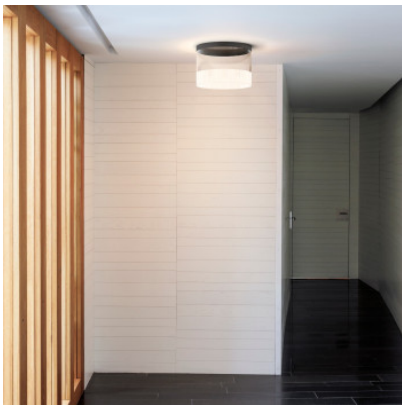

Vibia Guise 2298

LED Deckenleuchte Vibia Guise 2298 mit Korpus aus Aluminium, Baldachin aus Stahl und Diffusor aus Borosilikatglas. Dimmbar 1-10V/Push oder mit Casambi Modul.

1-10V/Push	3.569,00 € UVP 3.754,00 €
MPN	229818/2B
Lichtstrom (Lumen)	1325
Casambi	3.699,00 € UVP 3.897,00 €
MPN	229818/2Z
Lichtstrom (Lumen)	1325