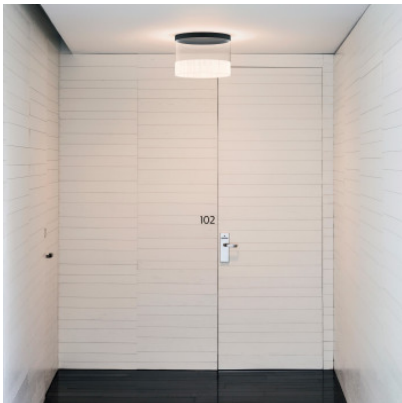

Vibia Guise 2298

LED Deckenleuchte Vibia Guise 2298 mit Korpus aus Aluminium, Baldachin aus Stahl und Diffusor aus Borosilikatglas. Dimmbar 1-10V/Push oder mit Casambi Modul.

1-10V/Push	3.569,00 € UVP 3.754,00 €
MPN	229818/2B
Lichtstrom (Lumen)	1325
Casambi	3.699,00 € UVP 3.897,00 €
MPN	229818/2Z
Lichtstrom (Lumen)	1325