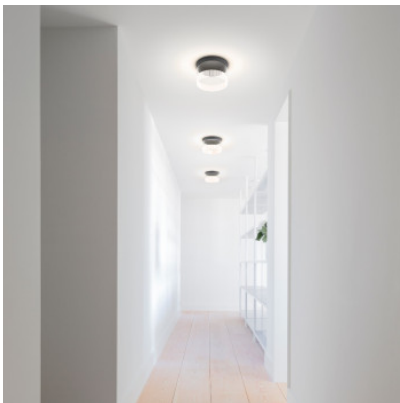

## Vibia Guise 2292

LED Deckenleuchte Vibia Guise 2292 mit Korpus aus Aluminium, Baldachin aus Stahl und Diffusor aus Borosilikatglas. Dimmbar 1-10V/Push oder mit Casambi Modul.

1-10V/Push	1.489,00 € <del>UVP 1.571,00 €</del>
MPN	229218/2B
Lichtstrom (Lumen)	1325
Casambi	1.629,00 € <del>UVP 1.714,00 €</del>
MPN	229218/2Z
Lichtstrom (Lumen)	1325