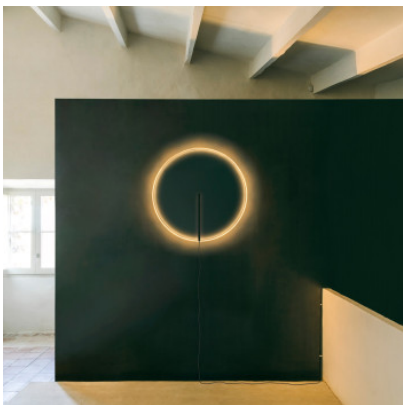

Vibia Guise 2262

LED Wandleuchte Vibia Guise 2262 aus Aluminium und Diffusor aus Borosilikatglas. Mit Kabelzuleitung und Stecker. Mit optischem Touchdimmer (Sensor) am Profil.

graphit	2.659,00 € UVP 2.802,00 €
MPN	226218/26
Lichtstrom (Lumen)	1504.8