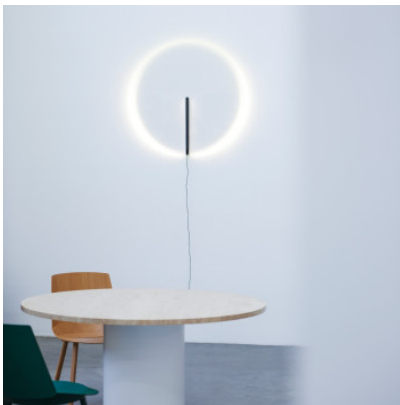

Vibia Guise 2260

LED Wandleuchte Vibia Guise 2260 aus Aluminium und Diffusor aus Borosilikatglas. Mit Kabelzuleitung und Stecker. Mit optischem Touchdimmer (Sensor) am Profil.

graphit	1.249,00 € UVP 1.321,00 €
MPN	226018/26
Lichtstrom (Lumen)	871.2