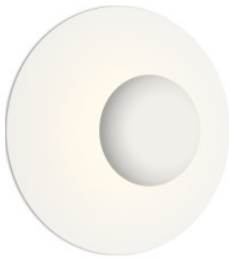

Vibia Funnel 2013

LED Wand-/Deckenleuchte Vibia Funnel 2013 aus Aluminium und Sockel aus Stahl für indirekte Beleuchtung. Dimmbar 1-10V/Push/DALI.

Green L1	529,00 € UVP 553,00 €
MPN	201347/1A
Lichtstrom (Lumen)	2941
Soft Pink	529,00 € UVP 553,00 €
MPN	201336/1A
Lichtstrom (Lumen)	2941
weiß	529,00 € UVP 553,00 €
MPN	201310/1A
Lichtstrom (Lumen)	2941
Blattgold	739,00 € UVP 774,00 €
MPN	201351/1A
Lichtstrom (Lumen)	2941