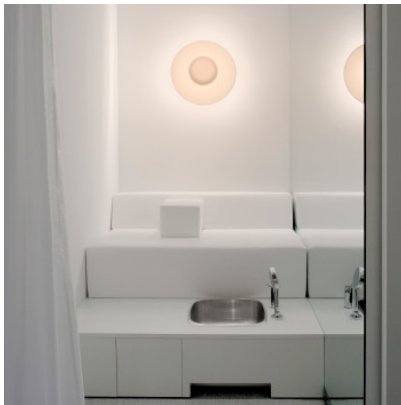

Vibia Funnel 2013

LED Wand-/Deckenleuchte Vibia Funnel 2013 aus Aluminium und Sockel aus Stahl für indirekte Beleuchtung. Dimmbar 1-10V/Push/DALI.

Green L1	529,00 € UVP 553,00 €
MPN	201347/1A
Lichtstrom (Lumen)	2941
Soft Pink	529,00 € UVP 553,00 €
MPN	201336/1A
Lichtstrom (Lumen)	2941
weiß	529,00 € UVP 553,00 €
MPN	201310/1A
Lichtstrom (Lumen)	2941
Blattgold	739,00 € UVP 774,00 €
MPN	201351/1A
Lichtstrom (Lumen)	2941