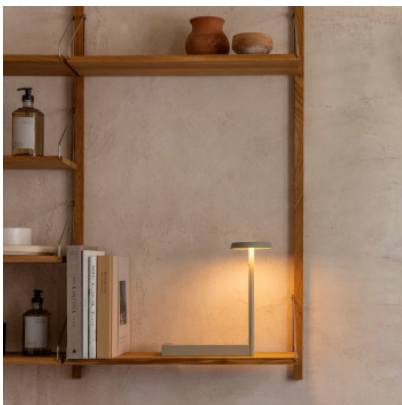

Vibia Flat 5970

LED Tischleuchte Vibia Flat 5970 mit Struktur aus Stahl, Basis aus Edelstahl, Kopf aus Aluminium. Indirekte Beleuchtung. Mit Tastdimmer am Leuchtkopfrohr.

Black	579,00 € UVP 607,00 €
MPN	597011/15
Lichtstrom (Lumen)	1200
Green L1	579,00 € UVP 607,00 €
MPN	597047/15
Lichtstrom (Lumen)	1200
Terra Red	579,00 € UVP 607,00 €
MPN	597037/15
Lichtstrom (Lumen)	1200