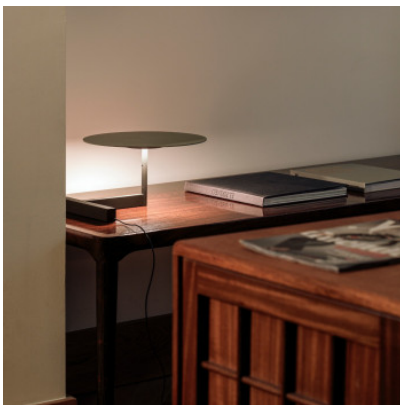

Vibia Flat 5965

LED Tischleuchte Vibia Flat 5965 mit Struktur aus Stahl, Basis aus Edelstahl, Kopf aus Aluminium. Indirekte Beleuchtung. Mit Tastdimmer am Leuchtkopfrohr.

Green L1	699,00 € UVP 738,00 €
MPN	596547/15
Lichtstrom (Lumen)	1200
Off-White	699,00 € UVP 738,00 €
MPN	596513/15
Lichtstrom (Lumen)	1200