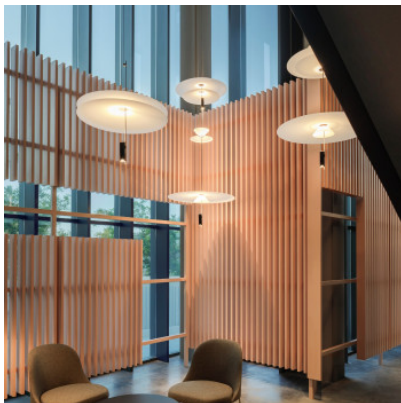

Vibia Flamingo 1510

LED Pendelleuchte Vibia Flamingo 1510 aus Stahl und Aluminium und Schirm aus PMMA. Blendfreies, nach unten gerichtetes Licht. Dimmbar 1-10V/Push oder mit Casambi Modul.

Gold, 1-10V/Push	1.269,00 € UVP 1.339,00 €
MPN	151020/1B
Lichtstrom (Lumen)	1389
graphit, 1-10V/Push	1.269,00 € UVP 1.339,00 €
MPN	151018/1B
Lichtstrom (Lumen)	1389
Kupfer, 1-10V/Push	1.269,00 € UVP 1.339,00 €
MPN	151067/1B
Lichtstrom (Lumen)	1389
weiß, 1-10V/Push	1.269,00 € UVP 1.339,00 €
MPN	151093/1B
Lichtstrom (Lumen)	1389
Gold, Casambi	1.409,00 € UVP 1.482,00 €
MPN	151020/1Z
Lichtstrom (Lumen)	1389
graphit, Casambi	1.409,00 € UVP 1.482,00 €
MPN	151018/1Z
Lichtstrom (Lumen)	1389
Kupfer, Casambi	1.409,00 € UVP 1.482,00 €
MPN	151067/1Z
Lichtstrom (Lumen)	1389
weiß, Casambi	1.409,00 € UVP 1.482,00 €
MPN	151093/1Z
Lichtstrom (Lumen)	1389