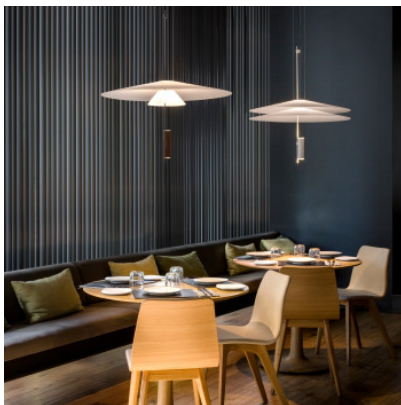

Vibia Flamingo 1510

LED Pendelleuchte Vibia Flamingo 1510 aus Stahl und Aluminium und Schirm aus PMMA. Blendfreies, nach unten gerichtetes Licht. Dimmbar 1-10V/Push oder mit Casambi Modul.

Gold, 1-10V/Push	1.269,00 € UVP 1.339,00 €
MPN	151020/1B
Lichtstrom (Lumen)	1389
graphit, 1-10V/Push	1.269,00 € UVP 1.339,00 €
MPN	151018/1B
Lichtstrom (Lumen)	1389
Kupfer, 1-10V/Push	1.269,00 € UVP 1.339,00 €
MPN	151067/1B
Lichtstrom (Lumen)	1389
weiß, 1-10V/Push	1.269,00 € UVP 1.339,00 €
MPN	151093/1B
Lichtstrom (Lumen)	1389
Gold, Casambi	1.409,00 € UVP 1.482,00 €
MPN	151020/1Z
Lichtstrom (Lumen)	1389
graphit, Casambi	1.409,00 € UVP 1.482,00 €
MPN	151018/1Z
Lichtstrom (Lumen)	1389
Kupfer, Casambi	1.409,00 € UVP 1.482,00 €
MPN	151067/1Z
Lichtstrom (Lumen)	1389
weiß, Casambi	1.409,00 € UVP 1.482,00 €
MPN	151093/1Z
Lichtstrom (Lumen)	1389