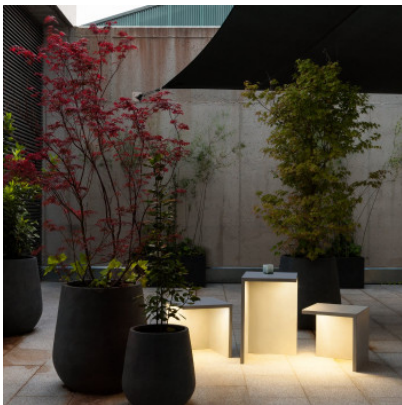

Vibia Empty 4130

LED Bodenleuchte Vibia Empty 4130 aus Polymerbeton und Diffusor aus Methacrylat.
Belastbarkeit der Sitzfläche bis 150 kg. An/Aus. Schutzart IP65.

betongrau	1.449,00 € UVP 1.529,00 €
MPN	413018/10
Lichtstrom (Lumen)	1247