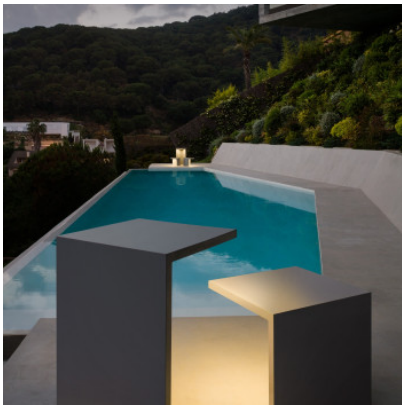

Vibia Empty 4130

LED Bodenleuchte Vibia Empty 4130 aus Polymerbeton und Diffusor aus Methacrylat.
Belastbarkeit der Sitzfläche bis 150 kg. An/Aus. Schutzart IP65.

betongrau	1.449,00 € UVP 1.529,00 €
MPN	413018/10
Lichtstrom (Lumen)	1247