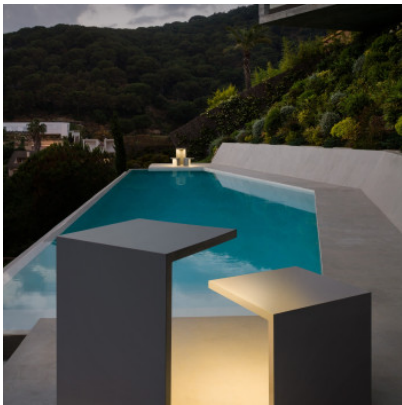

Vibia Empty 4125

LED Bodenleuchte Vibia Empty 4125 aus Polymerbeton und Diffusor aus Methacrylat.
Belastbarkeit der Sitzfläche bis 150 kg. An/Aus. Schutzart IP65.

betongrau	1.309,00 € UVP 1.380,00 €
MPN	412518/10
Lichtstrom (Lumen)	1247