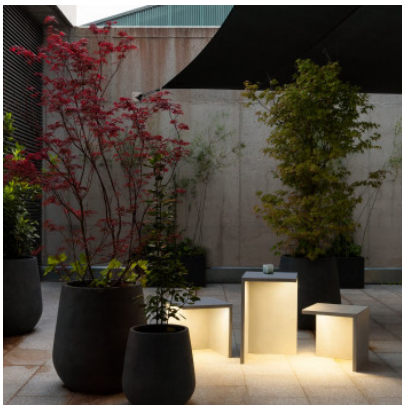

Vibia Empty 4125

LED Bodenleuchte Vibia Empty 4125 aus Polymerbeton und Diffusor aus Methacrylat.
Belastbarkeit der Sitzfläche bis 150 kg. An/Aus. Schutzart IP65.

betongrau	1.309,00 € UVP 1.380,00 €
MPN	412518/10
Lichtstrom (Lumen)	1247