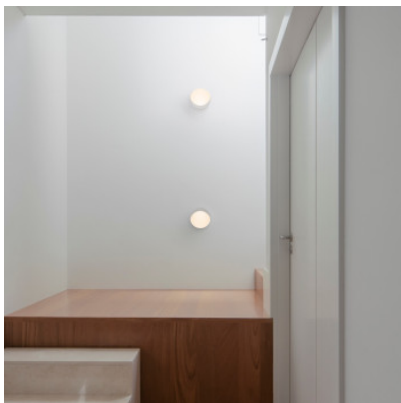

## Vibia Dots 4665

LED Wandleuchte Dots Vibia 4665 aus Aluminium, ABS und Diffusor aus Polycarbonat. Die konkave Form der Leuchte reflektiert das Licht von der Metalloberfläche zur Wand oder Decke. An/Aus.