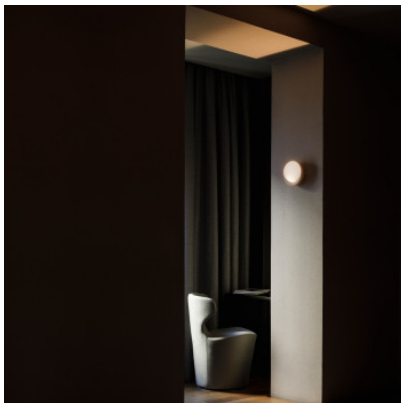

## Vibia Dots 4665

LED Wandleuchte Dots Vibia 4665 aus Aluminium, ABS und Diffusor aus Polycarbonat. Die konkave Form der Leuchte reflektiert das Licht von der Metalloberfläche zur Wand oder Decke. An/Aus.