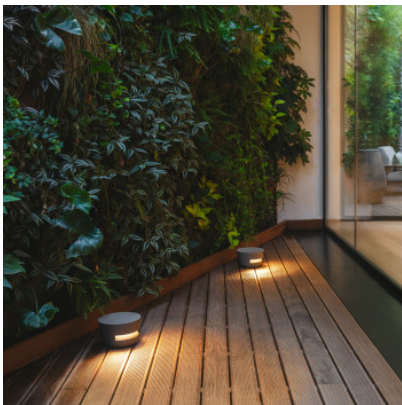

Vibia Dots Outdoor 4697

LED Bodenleuchte für Außenbereiche Vibia Dots Outdoor 4697 aus Aluminium und Polycarbonat Diffusor. Einseitig zum Boden abstrahlend. An/Aus. Schutzart IP65.

Beige D1	509,00 € UVP 536,00 €
MPN	469725/10
Lichtstrom (Lumen)	375.9
Graphite Black	509,00 € UVP 536,00 €
MPN	469722/10
Lichtstrom (Lumen)	375.9
Green M1	509,00 € UVP 536,00 €
MPN	469753/10
Lichtstrom (Lumen)	375.9