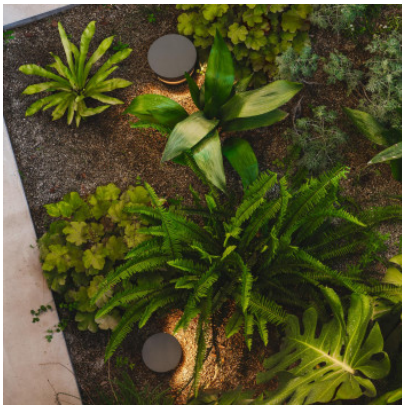

Vibia Dots Outdoor 4697

LED Bodenleuchte für Außenbereiche Vibia Dots Outdoor 4697 aus Aluminium und Polycarbonat Diffusor. Einseitig zum Boden abstrahlend. An/Aus. Schutzart IP65.

Beige D1	509,00 € UVP 536,00 €
MPN	469725/10
Lichtstrom (Lumen)	375.9
Graphite Black	509,00 € UVP 536,00 €
MPN	469722/10
Lichtstrom (Lumen)	375.9
Green M1	509,00 € UVP 536,00 €
MPN	469753/10
Lichtstrom (Lumen)	375.9