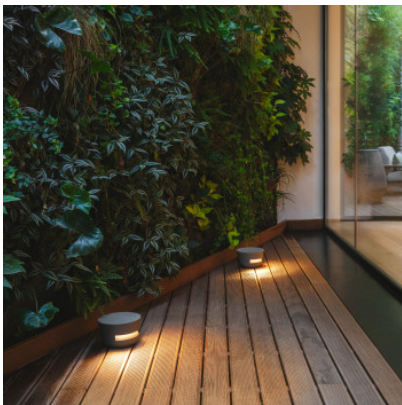

Vibia Dots Outdoor 4695

LED Bodenleuchte für Außenbereiche Vibia Dots Outdoor 4695 aus Aluminium und Polycarbonat Diffusor. Einseitig zum Boden abstrahlend. An/Aus. Schutzart IP65.

Beige D1	709,00 € UVP 744,00 €
MPN	469525/10
Lichtstrom (Lumen)	750.2
Graphite Black	709,00 € UVP 744,00 €
MPN	469522/10
Lichtstrom (Lumen)	750.2
Green M1	709,00 € UVP 744,00 €
MPN	469553/10
Lichtstrom (Lumen)	750.2