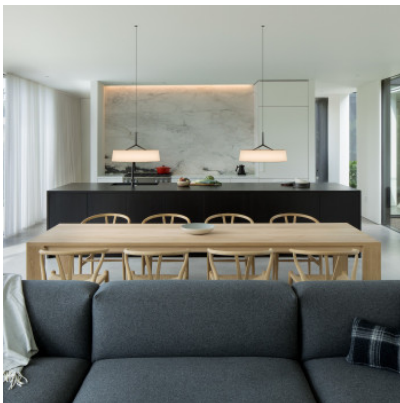

## Vibia Dama 3235

LED Pendelleuchte Vibia Dama 3235 mit feiner Edelstahl- und Aluminiumstruktur und zylindrischem Schirm aus Pergamentpapier. Dimmbar 1-10V/Push oder mit Casambi Modul.

beige D1, 1-10V/Push	849,00 € <del>UVP 893,00 €</del>
MPN	323525/1B
Lichtstrom (Lumen)	1350
schwarz, 1-10V/Push	849,00 € <del>UVP 893,00 €</del>
MPN	323511/1B
Lichtstrom (Lumen)	1350
beige D1, Casambi	979,00 € <del>UVP 1.035,00 €</del>
MPN	323525/1Z
Lichtstrom (Lumen)	1350
schwarz, Casambi	979,00 € <del>UVP 1.035,00 €</del>
MPN	323511/1Z
Lichtstrom (Lumen)	1350