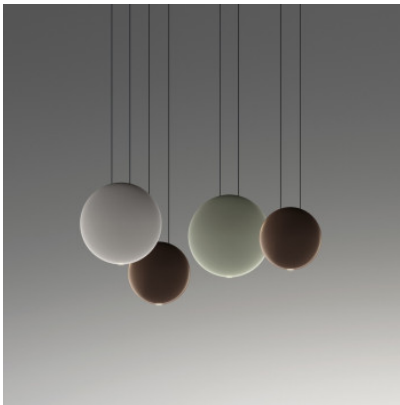

Vibia Cosmos 2515

LED Pendelleuchte Vibia Cosmos 2515 mit 4 Pendeln aus ABS und Polyurethan, Baldachin aus Stahl. Nach unten gerichtetes Licht. Dimmbar 1-10V/Push/DALI oder mit Casambi Modul.

| | |
|--------------------|--------------------------------------|
| 1-10V/Push/DALI | 1.409,00 € UVP 1.482,00 € |
| MPN | 251562/1A |
| Lichtstrom (Lumen) | 1961 |
| Casambi | 1.539,00 € UVP 1.624,00 € |
| MPN | 251562/1Z |
| Lichtstrom (Lumen) | 1961 |