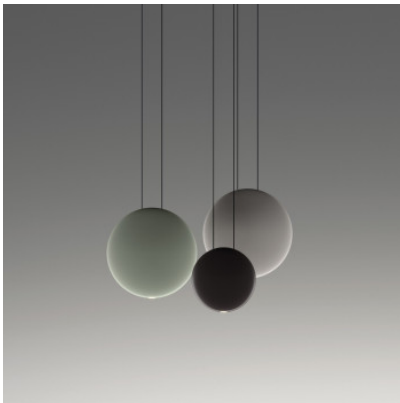

Vibia Cosmos 2510

LED Pendelleuchte Vibia Cosmos 2510 mit 3 Pendeln aus ABS und Polyurethan, Scheiben aus Stahl. Nach unten gerichtetes Licht. Dimmbar 1-10V/Push/DALI oder mit Casambi Modul.

1-10V/Push/DALI	1.129,00 € UVP 1.184,00 €
MPN	251062/1A
Lichtstrom (Lumen)	1471
Casambi	1.259,00 € UVP 1.327,00 €
MPN	251062/1Z
Lichtstrom (Lumen)	1471