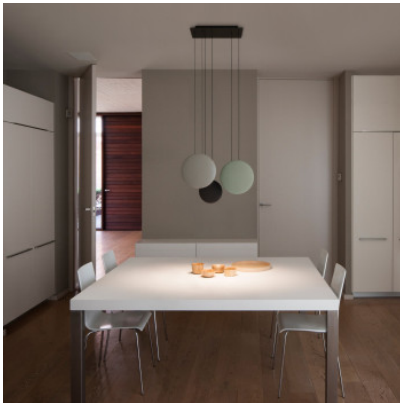

Vibia Cosmos 2510

LED Pendelleuchte Vibia Cosmos 2510 mit 3 Pendeln aus ABS und Polyurethan, Scheiben aus Stahl. Nach unten gerichtetes Licht. Dimmbar 1-10V/Push/DALI oder mit Casambi Modul.

1-10V/Push/DALI	1.129,00 € UVP 1.184,00 €
MPN	251062/1A
Lichtstrom (Lumen)	1471
Casambi	1.259,00 € UVP 1.327,00 €
MPN	251062/1Z
Lichtstrom (Lumen)	1471