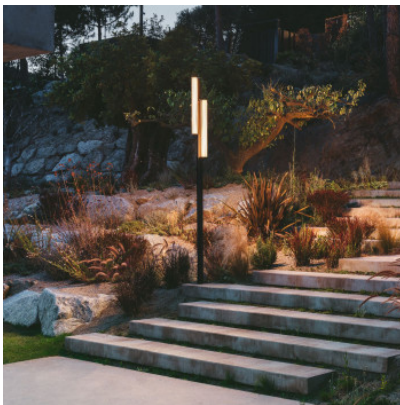

Vibia Class 2815

LED Pollerleuchte Vibia Class 2815 mit 250 cm Höhe aus Aluminium und Borosilikatglas.
Dimmbar Push oder mit externem Casambi Modul. Schutzart IP65.

Push	3.269,00 € UVP 3.445,00 €
MPN	281511/15
Lichtstrom (Lumen)	1980
Casambi, Remote	3.409,00 € UVP 3.588,00 €
MPN	281511/1Z_30
Lichtstrom (Lumen)	1980