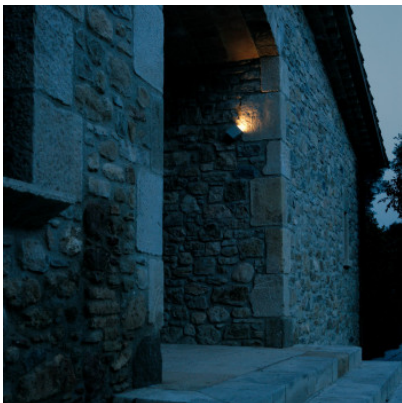

Vibia Break 4110

LED Außenwandleuchte Vibia Break 4110 aus Beton und mit Diffusor aus PMMA. Einseitiger Lichtauslass für indirekte Beleuchtung. An/Aus. Schutzart IP66.

Beton	259,00 € UVP 274,00 €
MPN	411080/10
Lichtstrom (Lumen)	199