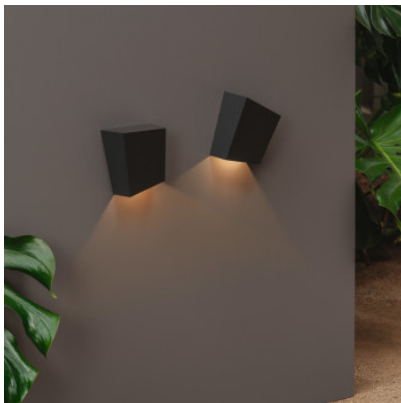

## Vibia Break Plus 4112

LED Außenwandleuchte Vibia Break Plus 4112 aus Aluminium und Diffusor aus Polycarbonat. Einseitiger Lichtaustritt nach unten. An/Aus. Schutzart IP65.

Beige D1	319,00 € <del>UVP 339,00 €</del>
MPN	411225/10
Lichtstrom (Lumen)	113.73
Graphite Black	319,00 € <del>UVP 339,00 €</del>
MPN	411222/10
Lichtstrom (Lumen)	113.73
Primer	319,00 € <del>UVP 339,00 €</del>
MPN	411295/10
Lichtstrom (Lumen)	113.73
Terra Red	319,00 € <del>UVP 339,00 €</del>
MPN	411237/10
Lichtstrom (Lumen)	113.73