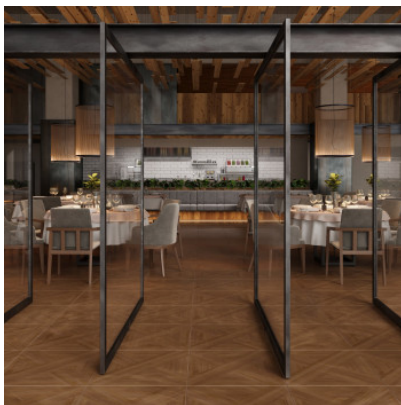

## Vibia Array 1845

LED Pendelleuchte Vibia Array 1845 aus Aluminium und Messing, Diffusor aus Polycarbonat und Schirm mit Fäden aus flammhemmenden Polyesterfasern. Dimmbar 1-10V, Push/DALI oder Casambi.