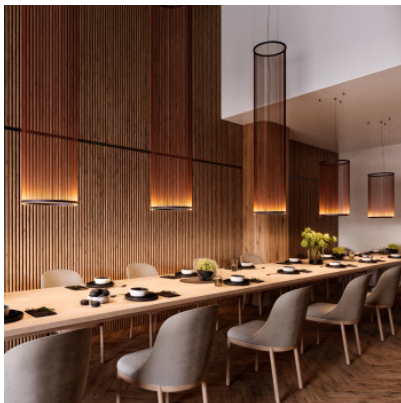

## Vibia Array 1830

LED Pendelleuchte Vibia Array 1830 aus Aluminium und Messing, Diffusor aus Polycarbonat und Schirm mit Fäden aus flammhemmenden Polyesterfasern. Dimmbar 1-10V, Push/DALI oder Casambi.