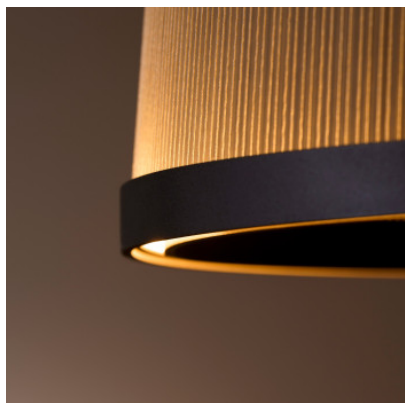

## Vibia Array 1815

LED Pendelleuchte Vibia Array 1815 aus Aluminium und Messing, Diffusor aus Polycarbonat und Schirm mit Fäden aus flammhemmenden Polyesterfasern. Dimmbar 1-10V, Push/DALI oder Casambi.