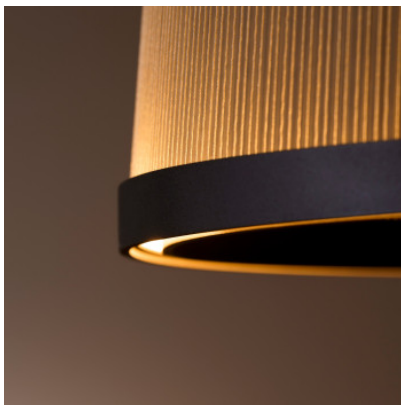

Vibia Array 1810

LED Pendelleuchte Vibia Array 1810 aus Aluminium und Messing, Diffusor Polycarbonat und Schirm mit Fäden aus flammhemmenden Polyesterfasern. Dimmbar 1-10V, Push/DALI oder Casambi.

Beige M1, 1-10V MPN Lichtstrom (Lumen)	2.649,00 € UVP 2.785,00 € 181024/13_10 2662
Green L1, 1-10V MPN Lichtstrom (Lumen)	2.649,00 € UVP 2.785,00 € 181047/13_10 2662
Terra Red, 1-10V MPN Lichtstrom (Lumen)	2.649,00 € UVP 2.785,00 € 181037/13_10 2662
Beige M1, Casambi MPN Lichtstrom (Lumen)	2.779,00 € UVP 2.927,00 € 181024/1Z_10 2662
Beige M1, Push/DALI MPN Lichtstrom (Lumen)	2.779,00 € UVP 2.927,00 € 181024/1D_10 2662
Green L1, Casambi MPN Lichtstrom (Lumen)	2.779,00 € UVP 2.927,00 € 181047/1Z_10 2662
Green L1, Push/DALI MPN Lichtstrom (Lumen)	2.779,00 € UVP 2.927,00 € 181047/1D_10 2662
Terra Red, Casambi MPN Lichtstrom (Lumen)	2.779,00 € UVP 2.927,00 € 181037/1Z_10 2662
Terra Red, Push/DALI MPN Lichtstrom (Lumen)	2.779,00 € UVP 2.927,00 € 181037/1D_10 2662