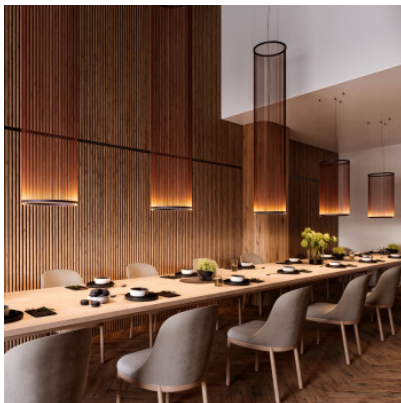

Vibia Array 1810

LED Pendelleuchte Vibia Array 1810 aus Aluminium und Messing, Diffusor Polycarbonat und Schirm mit Fäden aus flammhemmenden Polyesterfasern. Dimmbar 1-10V, Push/DALI oder Casambi.

Beige M1, 1-10V MPN Lichtstrom (Lumen)	2.649,00 € UVP 2.785,00 € 181024/13_10 2662
Green L1, 1-10V MPN Lichtstrom (Lumen)	2.649,00 € UVP 2.785,00 € 181047/13_10 2662
Terra Red, 1-10V MPN Lichtstrom (Lumen)	2.649,00 € UVP 2.785,00 € 181037/13_10 2662
Beige M1, Casambi MPN Lichtstrom (Lumen)	2.779,00 € UVP 2.927,00 € 181024/1Z_10 2662
Beige M1, Push/DALI MPN Lichtstrom (Lumen)	2.779,00 € UVP 2.927,00 € 181024/1D_10 2662
Green L1, Casambi MPN Lichtstrom (Lumen)	2.779,00 € UVP 2.927,00 € 181047/1Z_10 2662
Green L1, Push/DALI MPN Lichtstrom (Lumen)	2.779,00 € UVP 2.927,00 € 181047/1D_10 2662
Terra Red, Casambi MPN Lichtstrom (Lumen)	2.779,00 € UVP 2.927,00 € 181037/1Z_10 2662
Terra Red, Push/DALI MPN Lichtstrom (Lumen)	2.779,00 € UVP 2.927,00 € 181037/1D_10 2662