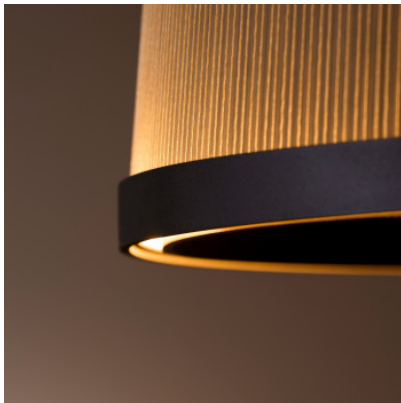

## Vibia Array 1805

LED Pendelleuchte Vibia Array 1805 aus Aluminium und Messing, Diffusor aus Polycarbonat und Schirm mit Fäden aus flammhemmenden Polyesterfasern. Dimmbar 1-10V, Push/DALI oder Casambi.

Beige M1, 1-10V MPN Lichtstrom (Lumen)	2.589,00 € <del>UVP 2.725,00 €</del> 180524/13_10 2662
Green L1, 1-10V MPN Lichtstrom (Lumen)	2.589,00 € <del>UVP 2.725,00 €</del> 180547/13_10 2662
Terra Red, 1-10V MPN Lichtstrom (Lumen)	2.589,00 € <del>UVP 2.725,00 €</del> 180537/13_10 2662
Beige M1, Casambi MPN Lichtstrom (Lumen)	2.719,00 € <del>UVP 2.868,00 €</del> 180524/1Z_10 2662
Beige M1, Push/DALI MPN Lichtstrom (Lumen)	2.719,00 € <del>UVP 2.862,00 €</del> 180524/1D_10 2662
Green L1, Casambi MPN Lichtstrom (Lumen)	2.719,00 € <del>UVP 2.868,00 €</del> 180547/1Z_10 2662
Green L1, Push/DALI MPN Lichtstrom (Lumen)	2.719,00 € <del>UVP 2.862,00 €</del> 180547/1D_10 2662
Terra Red, Casambi MPN Lichtstrom (Lumen)	2.719,00 € <del>UVP 2.868,00 €</del> 180537/1Z_10 2662
Terra Red, Push/DALI MPN Lichtstrom (Lumen)	2.719,00 € <del>UVP 2.862,00 €</del> 180537/1D_10 2662