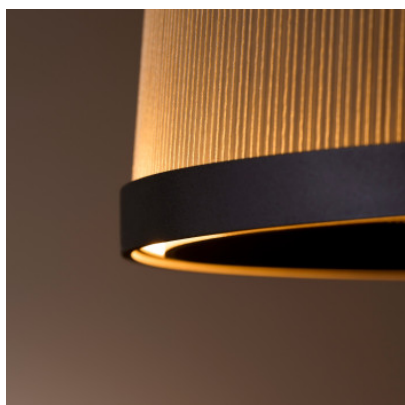

Vibia Array 1800

LED Pendelleuchte Vibia Array 1800 aus Aluminium und Messing, Diffusor aus Polycarbonat und Schirm mit Fäden aus flammhemmenden Polyesterfasern. Dimmbar 1-10V, Push/DALI oder Casambi.

Beige M1, 1-10V MPN Lichtstrom (Lumen)	2.459,00 € UVP 2.594,00 € 180024/13_10 2662
Green L1, 1-10V MPN Lichtstrom (Lumen)	2.459,00 € UVP 2.594,00 € 180047/13_10 2662
Terra Red, 1-10V MPN Lichtstrom (Lumen)	2.459,00 € UVP 2.594,00 € 180037/13_10 2662
Beige M1, Push/DALI MPN Lichtstrom (Lumen)	2.589,00 € UVP 2.725,00 € 180024/1D_10 2662
Green L1, Push/DALI MPN Lichtstrom (Lumen)	2.589,00 € UVP 2.725,00 € 180047/1D_10 2662
Terra Red, Push/DALI MPN Lichtstrom (Lumen)	2.589,00 € UVP 2.725,00 € 180037/1D_10 2662
Beige M1, Casambi MPN Lichtstrom (Lumen)	2.599,00 € UVP 2.737,00 € 180024/1Z_10 2662
Green L1, Casambi MPN Lichtstrom (Lumen)	2.599,00 € UVP 2.737,00 € 180047/1Z_10 2662
Terra Red, Casambi MPN Lichtstrom (Lumen)	2.599,00 € UVP 2.737,00 € 180037/1Z_10 2662