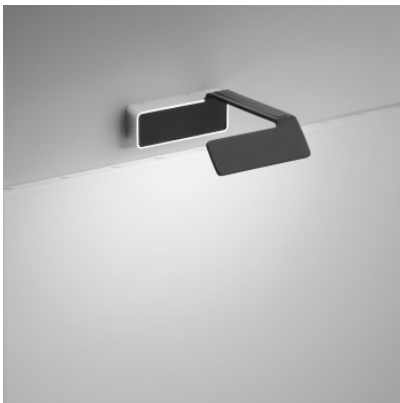

Vibia Alpha 7950

LED Wandleuchte Vibia Alpha 7950 aus Aluminium und Diffusor aus Polycarbonat zur direkten Beleuchtung von Bildern oder Wandgemälden. An/Aus.

schwarz / chrom	419,00 € UVP 440,00 €
MPN	795004/10
Lichtstrom (Lumen)	544
weiß / chrom	419,00 € UVP 440,00 €
MPN	795003/10
Lichtstrom (Lumen)	598