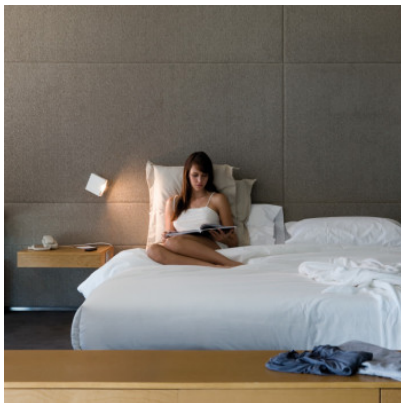

Vibia Alpha 7942

LED Wandleuchte Vibia Alpha 7942 aus Aluminium und Diffusor aus Polycarbonat. 75° neigbar 360° drehbar. Zur Direktmontage. An/Aus.

graphit / schwarz	329,00 € UVP 351,00 €
MPN	794218/10
Lichtstrom (Lumen)	182
schwarz / chrom	329,00 € UVP 351,00 €
MPN	794204/10
Lichtstrom (Lumen)	182
weiß	329,00 € UVP 351,00 €
MPN	794293/10
Lichtstrom (Lumen)	182
weiß / chrom	329,00 € UVP 351,00 €
MPN	794203/10
Lichtstrom (Lumen)	182