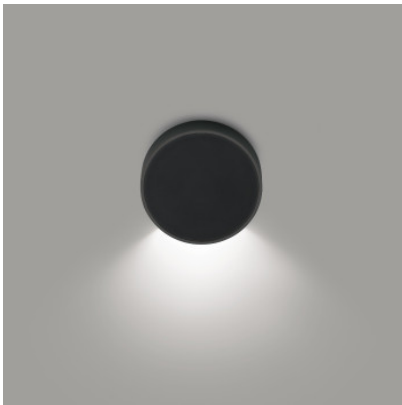

## Vibia Alpha 7920

LED Wandleuchte Vibia Alpha 7920 aus einer Zinklegierung und Stahl. Einseitig abstrahlend, wahlweise nach oben/unten oder seitlich. An/Aus.

schwarz / chrom	229,00 € <del>UVP 303,00 €</del>
MPN	792004/10
Lichtstrom (Lumen)	182
graphit / schwarz	289,00 € <del>UVP 303,00 €</del>
MPN	792018/10
Lichtstrom (Lumen)	182
weiß	289,00 € <del>UVP 303,00 €</del>
MPN	792093/10
Lichtstrom (Lumen)	182
weiß / chrom	289,00 € <del>UVP 303,00 €</del>
MPN	792003/10
Lichtstrom (Lumen)	182