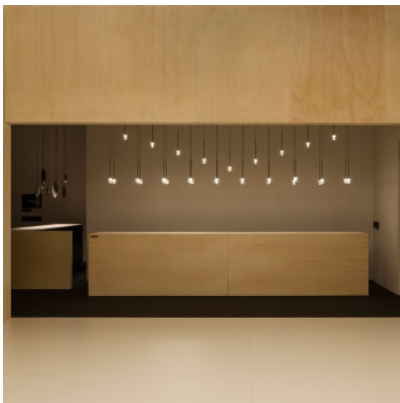

03.05.2024 14:36:15

Alle angezeigten Preise verstehen sich inklusive 19% Mwst bei Lieferung nach Deutschland ohne eventuell anfallende Versandkosten.

Lumen Lighting Nostraforma GmbH & Co KG
Bodenseestr. 129 | DE-81243 München
FON: +49 (0) 89 820 80 62 0 | FAX: +49 (0) 89 820 80 62 200
MAIL: nostraforma@nostraforma.com | WEB: www.nostraforma.com
BANK: Stadtparkasse München | BLZ: 701 500 00 | KTO: 907 228 290
IBAN: DE 85 7015 0000 0907 2282 90 | BIC: SSKMDEMM

UST-ID: DE 813 992 226
Registergericht München HRA 88136
Persönlich haftende Gesellschafter
Nostraforma Verwaltungs GmbH
Registergericht München HRA 175844
Geschäftsführer: Cerchi Alexander, Cerchi Patrick, Cerchi Manuel