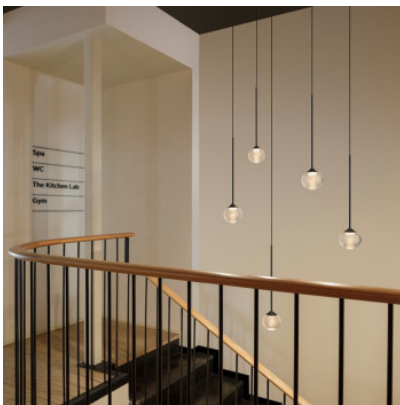

Vibia Algorithm 0820

LED Pendelleuchte Vibia Algorithm 0820 mit Struktur aus Aluminium, mundgeblasenem Glas und Polycarbonat-Diffusor, Baldachin aus Stahl. Dimmbar 1-10V/Push/DALI oder mit Casambi Modul.

1-10V/Push/DALI	539,00 € ~~UVP 565,00 €~~
MPN	082018/1A
Lichtstrom (Lumen)	312
Casambi	669,00 € ~~UVP 708,00 €~~
MPN	082018/1Z
Lichtstrom (Lumen)	312

03.05.2024 20:17:23

Alle angezeigten Preise verstehen sich inklusive 19% MwSt bei Lieferung nach Deutschland ohne eventuell anfallende Versandkosten.

Lumen Lighting Nostraforma GmbH & Co KG
Bodenseestr. 129 | DE-81243 München
FON: +49 (0) 89 820 80 62 0 | FAX: +49 (0) 89 820 80 62 200
MAIL: nostraforma@nostraforma.com | WEB: www.nostraforma.com
BANK: Stadtparkasse München | BLZ: 701 500 00 | KTO: 907 228 290
IBAN: DE 85 7015 0000 0907 2282 90 | BIC: SSKMDEMM

UST-ID: DE 813 992 226
Registergericht München HRA 88136
Persönlich haftende Gesellschafter
Nostraforma Verwaltungs GmbH
Registergericht München HRA 175844
Geschäftsführer: Cerchi Alexander, Cerchi Patrick, Cerchi Manuel