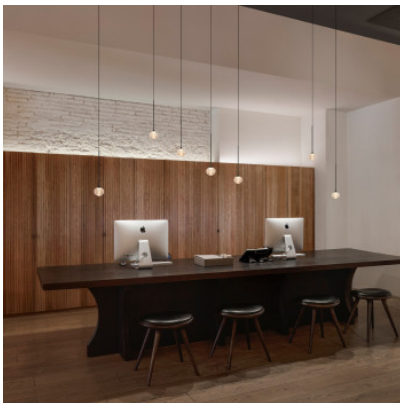

Vibia Algorithm 0820

LED Pendelleuchte Vibia Algorithm 0820 mit Struktur aus Aluminium, mundgeblasenem Glas und Polycarbonat-Diffusor, Baldachin aus Stahl. Dimmbar 1-10V/Push/DALI oder mit Casambi Modul.

1-10V/Push/DALI	539,00 € ~~UVP 565,00 €~~
MPN	082018/1A
Lichtstrom (Lumen)	312
Casambi	669,00 € ~~UVP 708,00 €~~
MPN	082018/1Z
Lichtstrom (Lumen)	312

03.05.2024 20:17:23

Alle angezeigten Preise verstehen sich inklusive 19% MwSt bei Lieferung nach Deutschland ohne eventuell anfallende Versandkosten.

Lumen Lighting Nostraforma GmbH & Co KG
Bodenseestr. 129 | DE-81243 München
FON: +49 (0) 89 820 80 62 0 | FAX: +49 (0) 89 820 80 62 200
MAIL: nostraforma@nostraforma.com | WEB: www.nostraforma.com
BANK: Stadtparkasse München | BLZ: 701 500 00 | KTO: 907 228 290
IBAN: DE 85 7015 0000 0907 2282 90 | BIC: SSKMDEMM

UST-ID: DE 813 992 226
Registergericht München HRA 88136
Persönlich haftende Gesellschafter
Nostraforma Verwaltungs GmbH
Registergericht München HRA 175844
Geschäftsführer: Cerchi Alexander, Cerchi Patrick, Cerchi Manuel