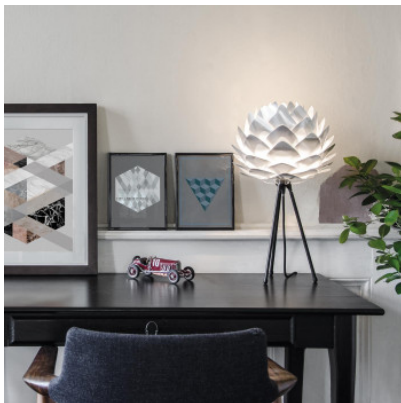

## UMAGE Silvia Mini Tischleuchte

Tischleuchte UMAGE Silvia Mini mit Schirm aus Polypropylen und Polycarbonat, inklusive Tripod-Struktur aus Aluminium. Schalter am Kabel.

weiß, Fuß schwarz MPN	89,00 € <del>UVP 119,00 €</del> 2009+4022
weiß, Fuß weiß MPN	89,00 € <del>UVP 119,00 €</del> 2009+4021
kupfer, Fuß schwarz MPN	99,00 € <del>UVP 129,00 €</del> 2031+4022
kupfer, Fuß weiß MPN	99,00 € <del>UVP 129,00 €</del> 2031+4021
Messing gebürstet, Fuß schwarz MPN	99,00 € <del>UVP 129,00 €</del> 2071+4022
Messing gebürstet, Fuß weiß MPN	99,00 € <del>UVP 129,00 €</del> 2071+4021
stahlfarben, Fuß schwarz MPN	99,00 € <del>UVP 129,00 €</del> 2054+4022
stahlfarben, Fuß weiß MPN	99,00 € <del>UVP 129,00 €</del> 2054+4021

Leuchtmittel  
Abmessungen

1 x max. 15W E27 LED-Lampe.  
Schirm: Durchmesser 32 cm, Höhe 24,5 cm. Dreifuß:  
Durchmesser 19 cm, Höhe 37 cm, Kabellänge 200 cm.

16.04.2024 23:26:26

Alle angezeigten Preise verstehen sich inklusive 19% MwSt bei Lieferung nach Deutschland ohne eventuell anfallende Versandkosten.