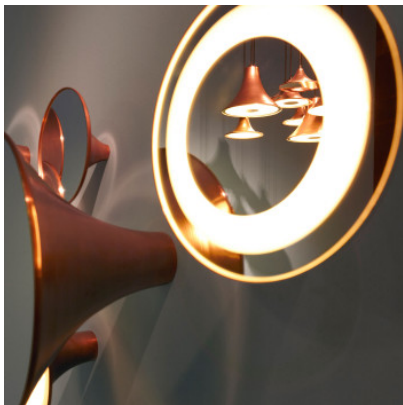

Trizo21 Sirens 210 W/C Frosted Glass / Big Mirror

Die Wand- und Deckenleuchte Sirens 210 W/C frosted glass/big mirror von Trizo21 ist mit einem Diffusor aus mattem Glas ausgestattet, in dessen Mitte sich ein runder Spiegel befindet.

schwarz MPN	428,00 € SIPR 2122
weiß MPN	428,00 € SIPR 2121
Kupfer MPN	452,00 € SIPR 2127

Leuchtmittel
Abmessungen

1 x max. 20W 230V E27 Energiesparlampe.
Durchmesser 21 cm, Höhe 16 cm,
Sockeldurchmesser 4,95 cm.