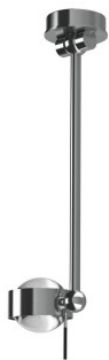

Top Light Puk Mini Wing Single LED Linse/Linse

Die flexible Wand-/Deckenleuchte Top Light Puk Mini Wing Single LED hat einen schwenkbaren Arm und drehbaren Leuchtkopf. Mit klaren Linsen beidseitig.

20cm, chrom MPN	319,00 € UVP 401,00 € 2-08202-LED+2-2026
20cm, chrom matt MPN	319,00 € UVP 401,00 € 2-08201-LED+2-2026
20cm, nickel matt MPN	319,00 € UVP 401,00 € 2-08203-LED+2-2026
30cm, chrom MPN	329,00 € UVP 414,00 € 2-08302-LED+2-2026
30cm, chrom matt MPN	329,00 € UVP 414,00 € 2-08301-LED+2-2026
30cm, nickel matt MPN	329,00 € UVP 414,00 € 2-08303-LED+2-2026
40cm, chrom MPN	339,00 € UVP 428,00 € 2-08402-LED+2-2026
40cm, chrom matt MPN	339,00 € UVP 428,00 € 2-08401-LED+2-2026
40cm, nickel matt MPN	339,00 € UVP 428,00 € 2-08403-LED+2-2026

Leuchtmittel
Abmessungen

2 x 8W LED, ~1200lm, ~3000K.
Gehäuse Durchmesser 80 mm. Armlänge 200 oder 300 mm.
Wandgehäuse/Deckenrosette Durchmesser 65 mm, Dicke 20 mm.

19.04.2024 2:26:16

Alle angezeigten Preise verstehen sich inklusive 19% MwSt bei Lieferung nach Deutschland ohne eventuell anfallende Versandkosten.