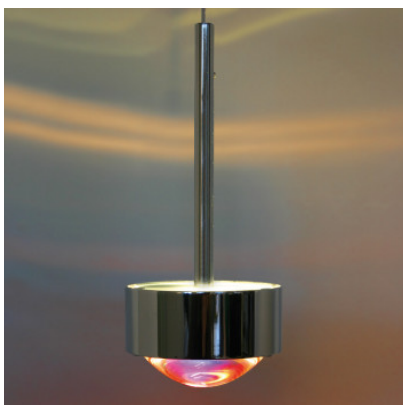

Top Light Puk Mini Long One LED

Ein Tropfen Licht: LED-Version der Pendelleuchte Top Light Puk Ceiling Long One hat ein Gehäuse aus Metall, glänzend oder matt ausgeführt sowie eine gewölbte Linse für fokussiertes Licht nach unten.

chrom matt, Linse klar MPN	249,00 € UVP 308,00 € 5-08001-1-LED+2-2026
chrom, Linse klar MPN	249,00 € UVP 308,00 € 5-08002-1-LED+2-2026
nickel matt, Linse klar MPN	249,00 € UVP 308,00 € 5-08003-1-LED+2-2026

Leuchtmittel
Abmessungen

1 x 8W LED, ~600lm, ~3000K.
Gehäuse Durchmesser 8 cm, Höhe 3,3 cm. Höhe des
Leuchtkopfes samt Schaft 16 cm. Höhe der Linse 1,7 cm.
Maximale Pendellänge 120 cm. Deckenbaldachin Durchmesser
6,5 cm, Höhe 2 cm.