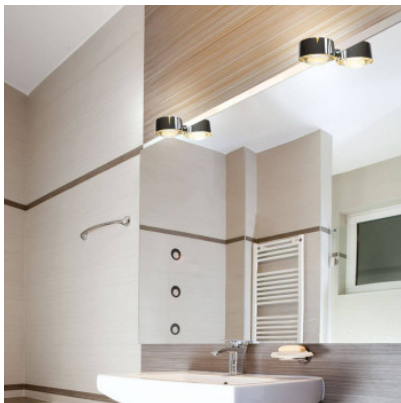

Top Light Puk Mini Fix

Die perfekte Spiegelbeleuchtung: Top Light Puk Fix strahlt nach unten durch eine klare, konvexe Linse, nach oben durch ein mattiertes flaches Glas. Gehäuse aus Chrom oder Nickel.

chrom matt, Glas matt, Linse klar MPN	139,00 € UVP 173,00 € 2-08011+2-2027+2-2026
chrom, Glas matt, Linse klar MPN	139,00 € UVP 173,00 € 2-08012+2-2027+2-2026
nickel matt, Glas matt, Linse klar MPN	139,00 € UVP 173,00 € 2-08013+2-2027+2-2026
schwarz matt, Glas matt, Linse klar MPN	159,00 € UVP 200,00 € 2-08012-02+2-2027+2-2026
weiß matt, Glas matt, Linse klar MPN	159,00 € UVP 200,00 € 2-08012-22+2-2027+2-2026
gold, Glas matt, Linse klar MPN	179,00 € UVP 230,00 € 2-08016+2-2027+2-2026