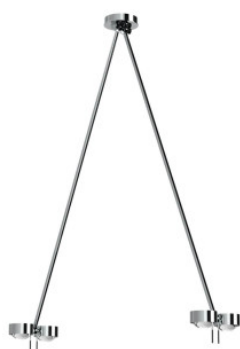

Top Light Puk Mini Ceiling Sister Twin LED 100cm

Elegant und energieeffizient: LED-Version der Deckenleuchte Top Light Puk Ceiling Sister Twin hat zwei Arme, die in unterschiedlichen Längen erhältlich sind, und vier drehbare Leuchtköpfe.

| | |
|-----------------------------------|--------------------------------------|
| chrom matt, Glas matt, Linse klar | 1.119,00 € UVP 1.402,00 € |
| MPN | 5-0811001-2-LED+2-2027+2-2026 |

| | |
|------------------------------|--------------------------------------|
| chrom, Glas matt, Linse klar | 1.119,00 € UVP 1.402,00 € |
| MPN | 5-0811002-2-LED+2-2027+2-2026 |

| | |
|------------------------------------|--------------------------------------|
| nickel matt, Glas matt, Linse klar | 1.119,00 € UVP 1.402,00 € |
| MPN | 5-0811003-2-LED+2-2027+2-2026 |

| | |
|--------------|--|
| Leuchtmittel | 8 x 8W LED, ~4800lm, ~3000K. |
| Abmessungen | Durchmesser pro Leuchtenkopf 80 mm. Dicke der Linse 17 mm. Armlängen 800 mm oder 1.000 mm. |