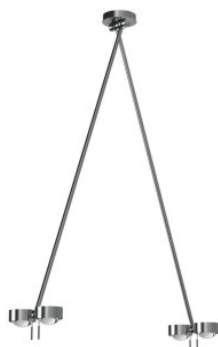

Top Light Puk Mini Ceiling Sister Twin LED 100cm

Elegant und energieeffizient: LED-Version der Deckenleuchte Top Light Puk Ceiling Sister Twin hat zwei Arme, die in unterschiedlichen Längen erhältlich sind, und vier drehbare Leuchtköpfe.

| | |
|-----------------------------------|--------------------------------------|
| chrom matt, Glas matt, Linse klar | 1.119,00 € UVP 1.402,00 € |
| MPN | 5-0811001-2-LED+2-2027+2-2026 |

| | |
|------------------------------|--------------------------------------|
| chrom, Glas matt, Linse klar | 1.119,00 € UVP 1.402,00 € |
| MPN | 5-0811002-2-LED+2-2027+2-2026 |

| | |
|------------------------------------|--------------------------------------|
| nickel matt, Glas matt, Linse klar | 1.119,00 € UVP 1.402,00 € |
| MPN | 5-0811003-2-LED+2-2027+2-2026 |

| | |
|--------------|--|
| Leuchtmittel | 8 x 8W LED, ~4800lm, ~3000K. |
| Abmessungen | Durchmesser pro Leuchtenkopf 80 mm. Dicke der Linse 17 mm. Armlängen 800 mm oder 1.000 mm. |