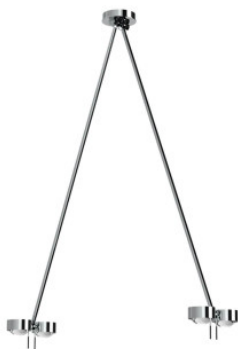

## Top Light Puk Mini Ceiling Sister Twin 100cm

Die Top Light Puk Ceiling Sister Twin 100cm ist eine Deckenleuchte aus Metall mit vier drehbaren Leuchtköpfen. In unterschiedlichen Längen von der Decke abgehängt.

chrom matt, Glas matt, Linse klar MPN	879,00 € <del>UVP 1.106,00 €</del> 5-0811001-2+2-2027+2-2026
--	---

chrom, Glas matt, Linse klar MPN	879,00 € <del>UVP 1.106,00 €</del> 5-0811002-2+2-2027+2-2026
-------------------------------------	---

nickel matt, Glas matt, Linse klar MPN	879,00 € <del>UVP 1.106,00 €</del> 5-0811003-2+2-2027+2-2026
---	---

Leuchtmittel  
Abmessungen

4 x max. 48W G9 Halogenlampe.  
Durchmesser pro Leuchtenkopf 80 mm. Dicke der  
Linse 17 mm. Armlänge 1.000 mm.