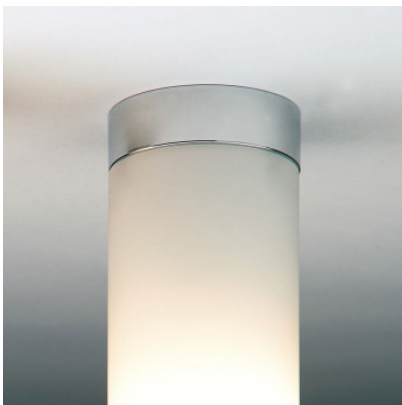

Top Light Dela Box LED

Die Deckenleuchte Dela Box LED von Top Light besteht aus einem zylindrischen Glasdiffusor und einem kurzen Metallsockel. Dimmbar.

| | |
|-------|----------------------------------|
| chrom | 149,00 € UVP 186,00 € |
| MPN | 4-04652-LED |
| EAN | 4251349323220 |

| | |
|-------------|----------------------------------|
| nickel matt | 149,00 € UVP 186,00 € |
| MPN | 4-04651-LED |
| EAN | 4251349323190 |

| | |
|--------------|---------------------------------|
| Leuchtmittel | 4W LED, 390 lm, 3000K, CRI 90. |
| Abmessungen | Höhe 20 cm, Durchmesser 6,5 cm. |