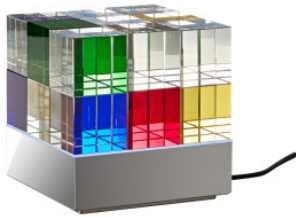

## Tecnolumen Cubelight LED

Die LED-Tischleuchte Cubelight von Tecnolumen besteht aus einem Sockel aus poliertem Edelstahl und 18 transparenten, teils farbigen Glaswürfeln, die frei positioniert werden können. Dimmbar.

14x transparent, 1x rot, 1x grün, 1x blau, 1x gelb	629,00 € <del>UVP 740,00 €</del>
MPN	MSCL1
10x transparent, 4x rosa, 4x schwarz	659,00 € <del>UVP 780,00 €</del>
MPN	MSCL2

Leuchtmittel  
Abmessungen

6,8W LED, 800 lm, 2700K.  
Breite 15 cm, Tiefe 15 cm, Höhe 15 cm,  
Kabellänge 250 cm Jeder Würfel: Höhe 5 cm,  
Breite 5 cm, Tiefe 5 cm.