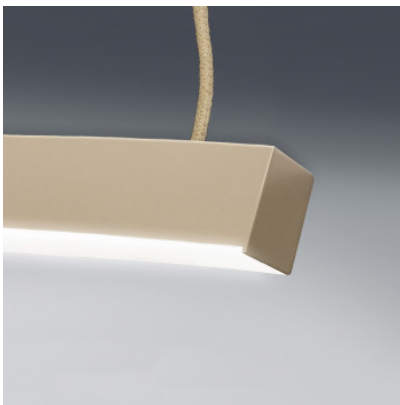

Team Italia Curve 165 Pendelleuchte

Ideale Esstischbeleuchtung mit der Curve 165 Pendelleuchte von Team Italia! Ihre leicht geschwungene Form wirkt elegant, das direkte LED-Licht wird über einen Opaldiffusor gestreut. Dimmbar.

weiß MPN	642,00 € UVP 714,00 € 1022MTFLEDE2A-BV
rostbraun MPN	694,00 € UVP 772,00 € 1022MTFLEDE2A-RU
Aluminium gebürstet MPN	695,00 € UVP 772,00 € 1022MTFSOE2A
schwarz MPN	695,00 € UVP 772,00 € 1022MTFLEDE2A-NE

Leuchtmittel
Abmessungen

75W 220V LED, 2700K, 5500lm.
Länge 165 cm, Breite 3,5 cm, Höhe 4 cm,
Abhängung 150 cm. Baldachin: Länge 35 cm, Breite
7 cm, Höhe 2,5 cm.

26.04.2024 17:49:20

Alle angezeigten Preise verstehen sich inklusive 19% MwSt bei Lieferung nach Deutschland ohne eventuell anfallende Versandkosten.